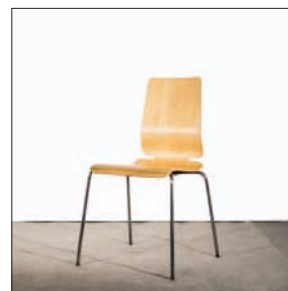

Scaun Gilbert EUR 7.00
Cod 025.010.040.043 – stejar
Cod 025.010.040.044 – alb
Cod 025.010.040.045 – negru