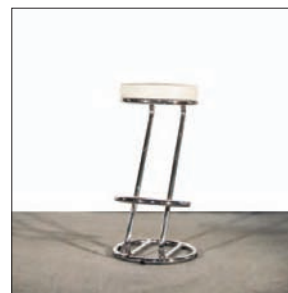

Scaun bar alb EUR 7.00
Cod 025.010.040.079