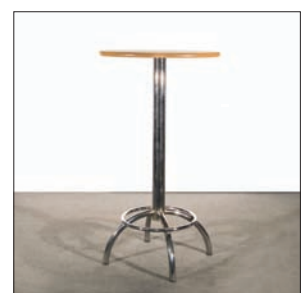

Masa bar Granada EUR 15.00
Cod 025.010.030.042
(70 cm diametru; h: 110 cm)