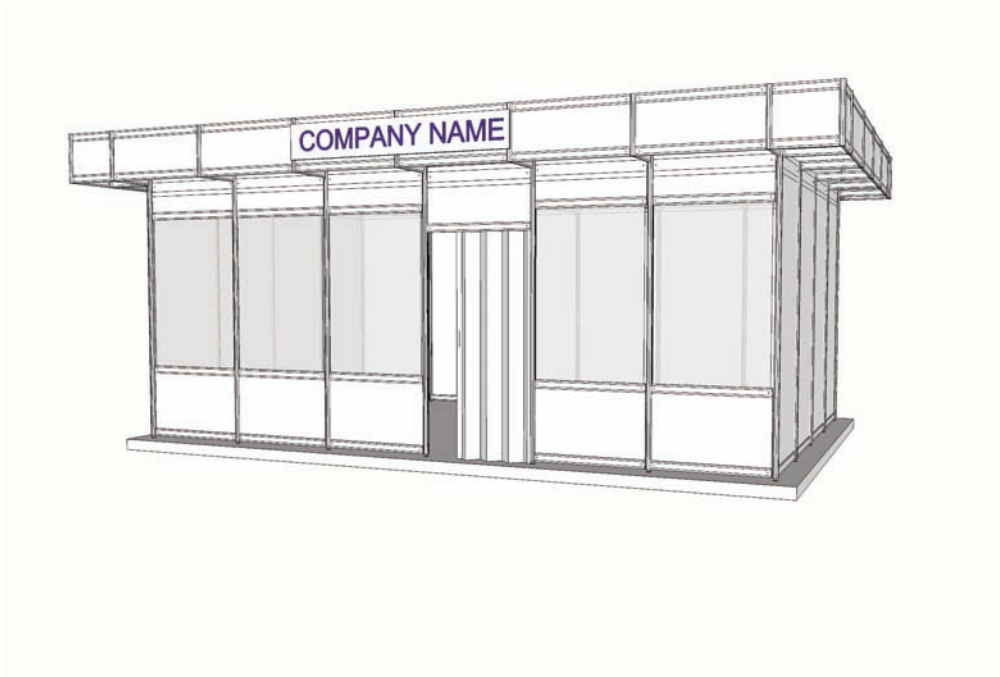

Cod: 01

Stand Standard Interior (inchiriere)

Cuprinde:

- Pereti pe contur (cu exceptia laturilor libere) din panouri si structura modulara (L panou=1 m / H=2,5 m / H liber =2,3m)
- Mocheta unica folosinta
- Pazii pe laturile libere inscriptionate cu numele firmei
- Conexiune electrica cu 230V/3kW
- Standul are in dotare un oficiu de 1 m² (o draperie + un panou + 1 cuier)

Cod: 02

Stand EXTRA (inchiriere)

Dotarile standului din imagine:

- Pereti pe contur (cu exceptia laturilor libere) din panouri si structura modulara (L panou=1 m / H=3,5 m / H liber =2,3m)
- Mocheta unica folosinta
- Oficiu cu usa plianta
- Masa cu 4 scaune
- Cuier, cos de gunoi
- Sistem iluminare: spoturi
- Conexiune electrica cu 230V/3kW
- Print full color pe hartie autoadeziva

*) Oferta personalizata in functie de suprafata

Cod: 05

Stand PREMIUM (inchiriere)

Dotarile standului din imagine:

- Sistemul constructiv PAL dublu melaminat alb
- Pardoseala PAL alb
- Sistem iluminare (reflectoare)
- Masa rotunda cu 4 scaune
- Print full color pe hartie autoadeziva
- Paralelipiped alb expunere
- Cuiet, cos de gunoi
- Plante decorative
- Conexiune electrica cu 230V/3kW

*) Oferta personalizata in functie de suprafata

Cod: 06

Stand Standard Exterior (inchiriere)

- Pereti pe contur, podium, acoperis
- Mocheta unica folosinta
- Pазie pe latura principala inscriptionata cu numele firmei
- Tablou electric
- 1 masa, 3 scaune, 1 cos de gunoi, 1 spot/4mp, 1 priza
- Standul are in dotare un oficiu de 1 mp (o draperie + un panou + 1 cuier)