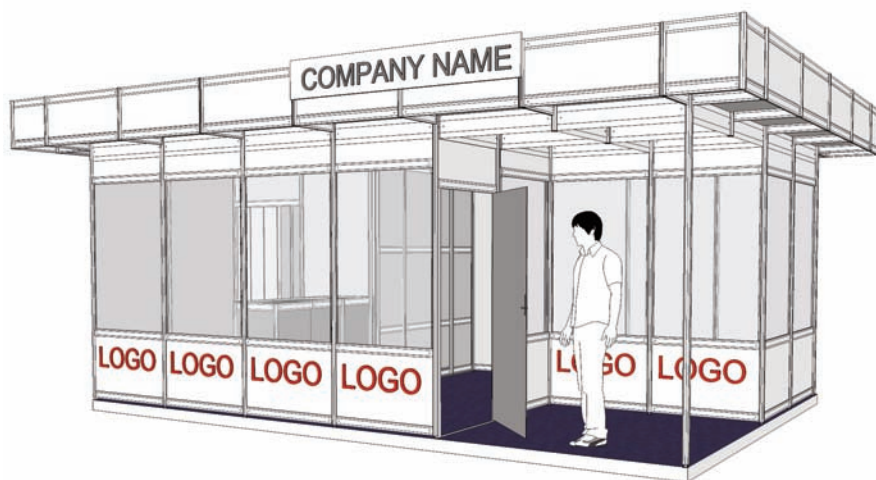

Constructia standului personalizat se realizeaza din structura agreata de comun acord.

Structura poate fi:

- Structura modulara
- Casute prefabricate din lemn
- Structura scena

*) Oferta personalizata in functie de suprafata